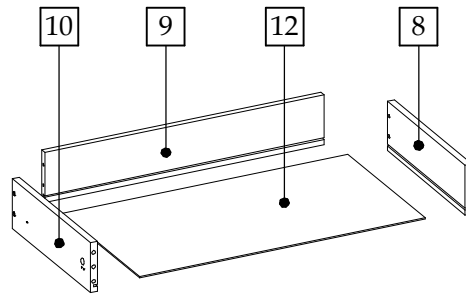

## Typ B

70 min

Element symbol	Measurements				Code	Paket
1	1638	457	22	1	1002	1/2
2	507	425	16	1	1003	2/2
3	507	425	16	1	1004	2/2
4	1598	405	16	1	1005	1/2
5	391	404.5	16	1	1028	1/2
6	391	404.5	16	1	1029	1/2
7	687	404	16	1	1030	1/2
8	350	110	16	1	1027	2/2
9	629.5	110	16	1	1032	1/2

10	350	110	16	1	1033	2/2
11	404	100	16	1	1034	1/2
12	643.5	346	3	1	N/A	1/2
13	1612	414	3	1	1006	1/2
14	335	395	19	2	3001	2/2
15	700	160	19	1	3002	1/2
16	507	65	22	1	3003	2/2
17	507	65	22	1	3004	2/2
18	1501	50	22	1	3005	1/2
19	1501	50	22	1	3006	1/2