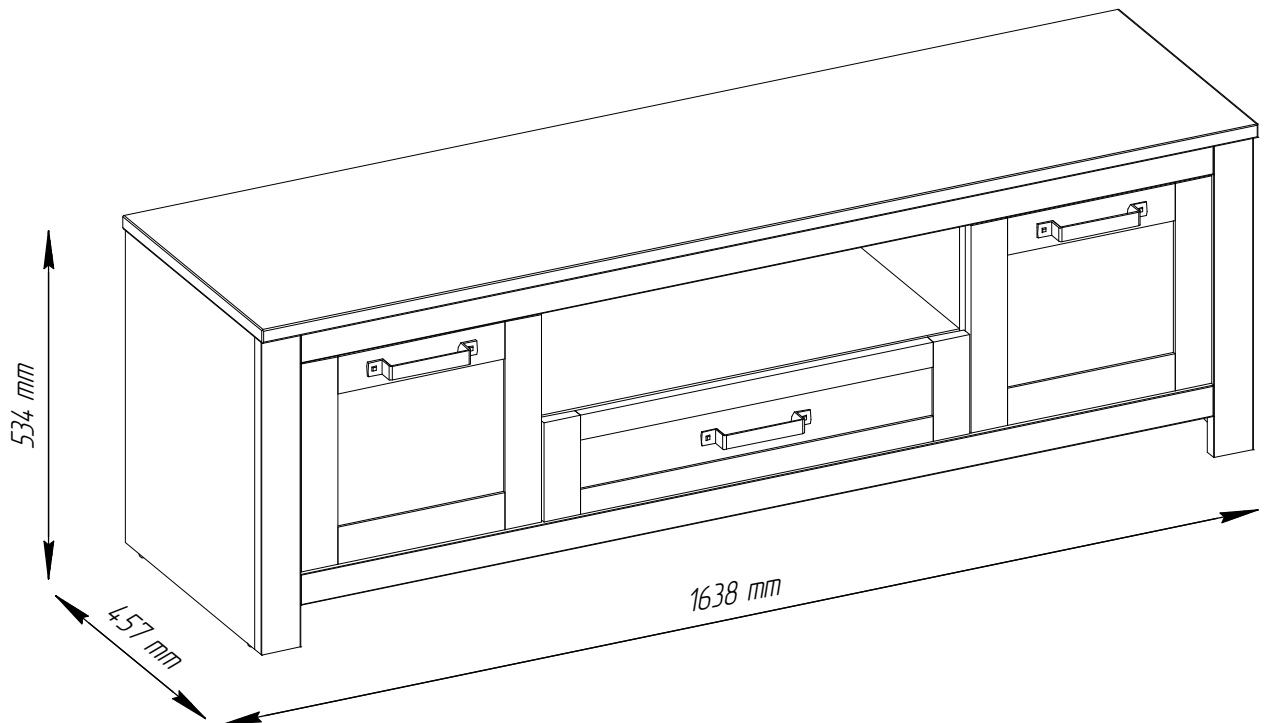

## Typ B

70 min

Element symbol	Measurements				Code	Paket
1	1638	457	22	1	1002	1/2
2	507	425	16	1	1003	2/2
3	507	425	16	1	1004	2/2
4	1598	405	16	1	1005	1/2
5	391	404.5	16	1	1028	1/2
6	391	404.5	16	1	1029	1/2
7	687	404	16	1	1030	1/2
8	350	110	16	1	1027	2/2
9	629.5	110	16	1	1032	1/2