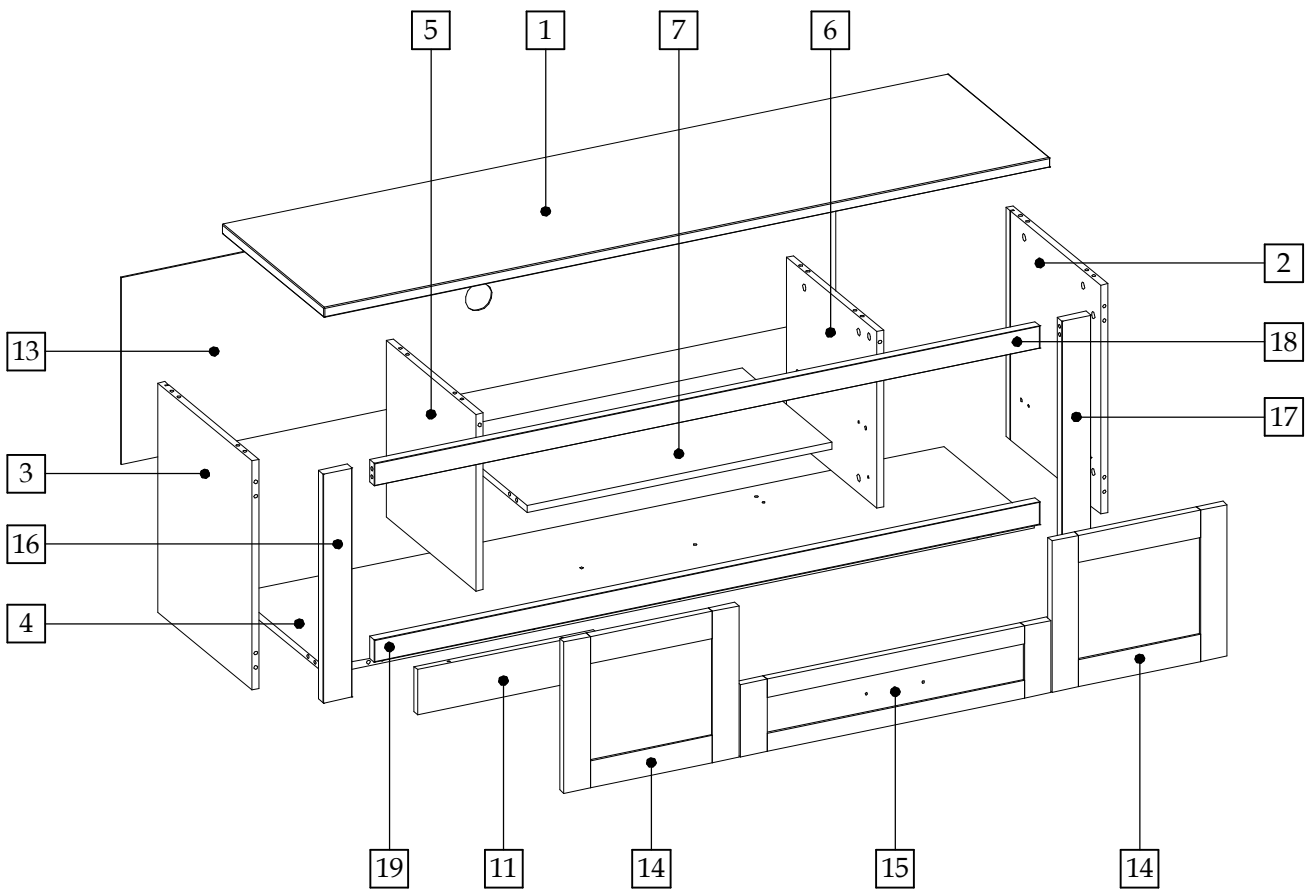

## Typ B

70 min

Element symbol	Measurements				Code	Paket
1	1638	457	22	1	1002	1/2
2	507	425	16	1	1003	2/2
3	507	425	16	1	1004	2/2
4	1598	405	16	1	1005	1/2
5	391	404.5	16	1	1028	1/2
6	391	404.5	16	1	1029	1/2
7	687	404	16	1	1030	1/2
8	350	110	16	1	1027	2/2
9	629.5	110	16	1	1032	1/2

10	350	110	16	1	1033	2/2
11	404	100	16	1	1034	1/2
12	643.5	346	3	1	N/A	1/2
13	1612	414	3	1	1006	1/2
14	335	395	19	2	3001	2/2
15	700	160	19	1	3002	1/2
16	507	65	22	1	3003	2/2
17	507	65	22	1	3004	2/2
18	1501	50	22	1	3005	1/2
19	1501	50	22	1	3006	1/2